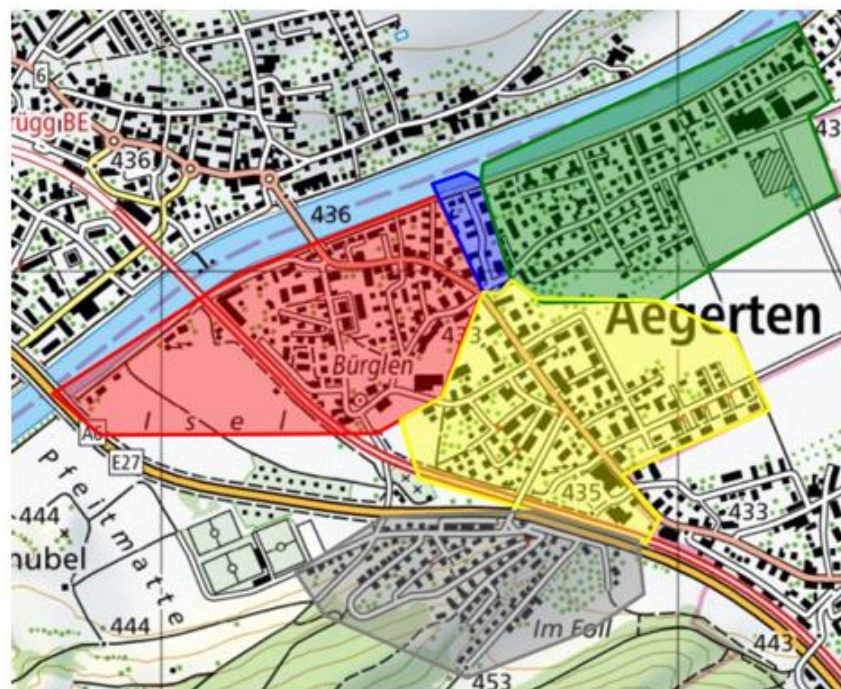

GEMEINDE AEGERTEN

Loskarte

	Ramp-up	Los 1	Los 2	Los 3	Los 4
<u>Losname</u>	VK <u>Reentalstr.</u>	Nordwest	Nordost	Dorfmitte	Süd
Gebäude	14	127	169	122	111
NE	64	285	259	401	148
Losbeginn	Dez 24	Dez 24	März 25	Juni 25	Oktober 25
Inbetriebnahme	1.11.2025	1.11.2025	1.3.2026	1.8.2026	1.12.2026